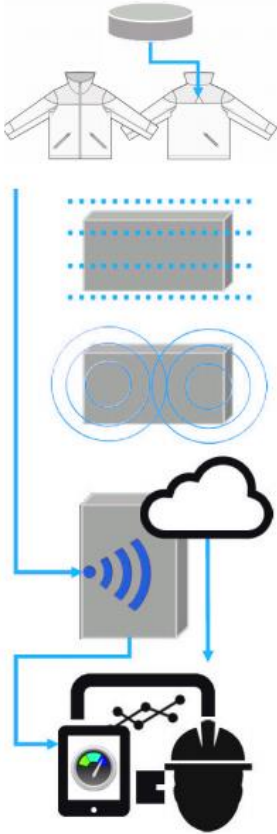

SLIM EN VEILIG WERKEN MET SENSOREN

Introductie

Ontdek de mogelijkheden van de *Smart Safety Kit* die ISENSIT samen met veiligheidsspecialist VandePutte aanbiedt. De *Smart Safety Kit* ondersteunt medewerkers om slimmer, veiliger en gezonder te werken met behulp van sensoren. De kit helpt om processen slimmer in te richten en verzuim en uitval door blessures en overbelasting te verminderen. De *Smart Safety Kit office* is speciaal samen gesteld voor medewerkers op kantoor, die voor het grootste deel zittend aan het werk zijn.

De basis van gezond en veilig werken is de houding en zijn de bewegingen van de medewerker. Een bodysensor op de kleding registreert houding en bewegingen. Met data uit de bodysensor wordt de medewerker bewust gemaakt en bij een langdurig verkeerde houding ook gewaarschuwd. In de *Smart Safety Kit office* wordt een sensor op de rug geplaatst maar ook op het been, om de zithouding te meten.

Niet alleen de werkhouding ook de werkomgeving wordt gemeten met de *Smart Safety Kit office*. Een multi sensor meet onder andere de luchtkwaliteit, temperatuur, licht en het geluidsniveau op de werkplek. Deze factoren hebben invloed op het werkcomfort en daarmee de productiviteit van de werknemer. De sensor helpt bij het creëren van bewustwording over de werkomgeving en kan bijdragen bij het optimaliseren van de werkomgeving.

Sensors & tools

Body Sensor

Meet houding en bewegingen. Geplaatst in een tshirt op de rug en in een band om het been.

Omgeving Sensor

Statische sensor. Meet karakteristieken die invloed hebben op de werkomgeving zoals luchtkwaliteit, temperatuur, licht en geluidsniveau.